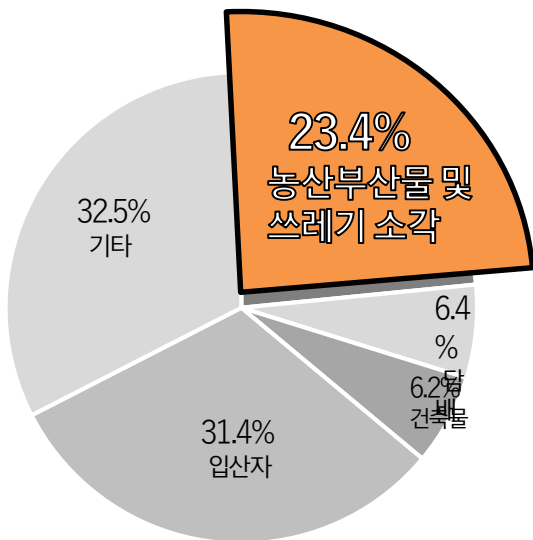

집하장을 뒤덮은 혼합배출 영농폐기물

모종 트레이

점작 호스

폐부직포

폐반사필름

영농폐기물 불법 소각 현장

전국 10년간 원인별 산불 현황

구미시 5년간 원인별 산불현황