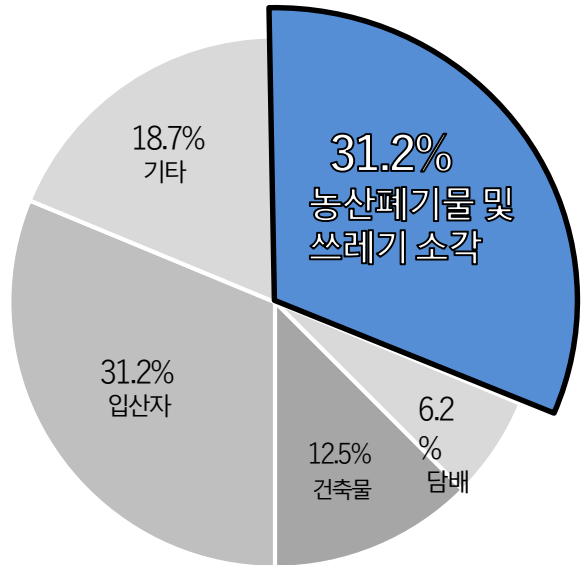

집하장을 뒤덮은 혼합배출 영농폐기물

모종 트레이

점작 호스

폐부직포

폐반사필름

영농폐기물 불법 소각 현장

전국 10년간 원인별 산불 현황

구미시 5년간 원인별 산불현황