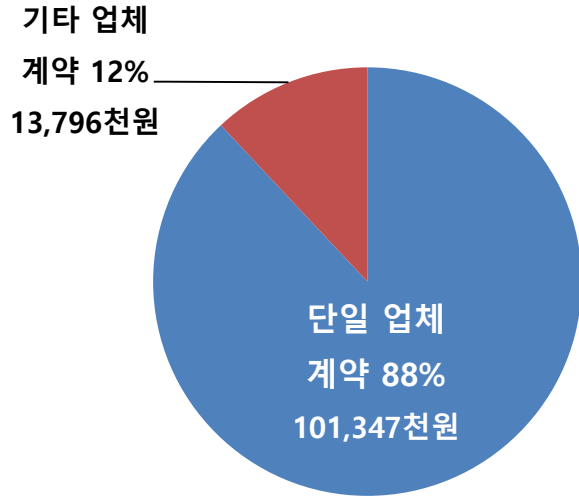

구미시 A 부서 수의계약 현황(2021년~2025년)

B 용역

C 물품

구미시 C 물품 생산 업체별 수의계약 현황(2021년~2025년)